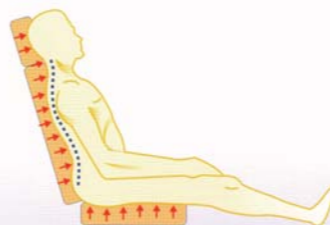

sistema Comfort Feeling®