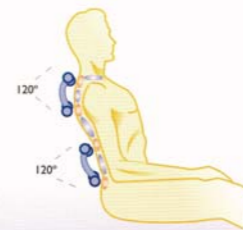

tecnologia convenzionale