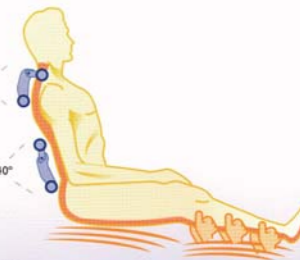

tecnologia Keyton Sensor FT2®

Robot da massaggio 3D
Innovatore robot da massaggio di gambe che permette gran varietà di movimenti, ottenendo un massaggio totalmente naturale che migliora la circolazione.

Kneading	Tapping	Rolling	Complete-1	Complete-2	Complete-3	Kneading gambe 3D
Movimento di impastamento circolare rivitalizzante.	Trattamento stimolante attraverso il picchiamento delle rotelle massaggiatrici.	Massaggio di stiramento verticale dei muscoli della schiena.	Massaggio simultaneo di picchiamento e movimento circolare, con un'intensità del kneading superiore a quella del tapping.	Massaggio simultaneo di picchiamento e movimento circolare, con kneading e tapping settati alla stessa intensità.	Massaggio simultaneo di picchiamento e movimento circolare, con una intensità del tapping superiore a quella del kneading.	Sistema di massaggio avvolgente, agisce sui polpacci nelle 3 dimensioni.

tipidimassaggio

il meglio
per il tuo benessere

- Riduce lo stress
- Combatte l'insonnia
- Allevia i dolori cervicali
- Elimina la tensione alle spalle
- Rilassa i muscoli dorsali
- Diminuisce i dolori di schiena
- Allevia le lombalgie
- Combatte la pesantezza alle gambe
- Stimola la circolazione