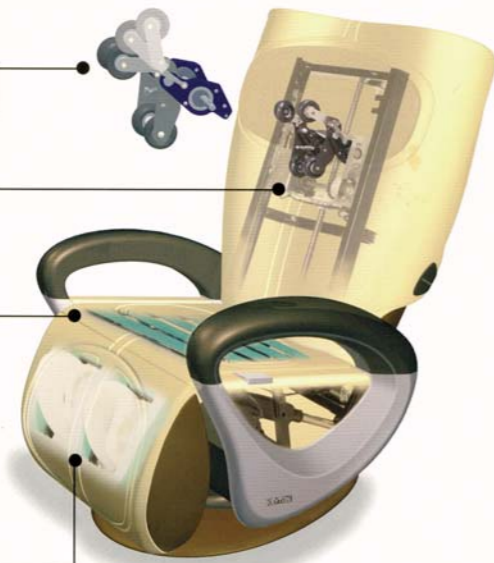

Sensor FT2®

la soluzione integrale in sistemi di massaggio

Sistema di massaggio che **attua con precisione e profondità sull'area delle spalle**. La sua **tecnologia di testa mobile** gli permette di autoadattarsi perfettamente alla schiena per effettuare un profondo massaggio cervicale e lombare.

Esclusivo sistema di scansione di **62 punti della schiena** che adatta i programmi di massaggio alle necessità di ognuno.

Incorpora nel sedile un sistema di massaggio che **migliora la circolazione delle gambe**.

Innovatore robot da massaggio di gambe che permette gran varietà di movimenti, ottenendo un massaggio totalmente naturale che **migliora la circolazione**.

programmi di schiena

- **SLEEP** Programma disegnato affinché l'intensità del massaggio diminuisca gradualmente, agevolando così il **sonno in forma naturale**.
- **ANTI STRESS** Percorre i punti della schiena per ottenere un **effetto antistress**.
- **SHIATSU** Mantenimento e **recupero della muscolatura** ogni giorno.
- **RELAX** Ideale per propiziare il **riposo notturno**. Stimola i punti necessari per eliminare la sensazione di fatica.
- **DORSAL** In pochi minuti si ottiene un profondo **sollevio muscolare della zona dorsale**. Raccomandato a persone che, per la loro attività giornaliera, soffrono disturbi alla schiena.
- **NECK & SHOULDERS** Aiuta a **eliminare le tensioni** accumulate nella zona cervicale.
- **LUMBAR** Specialmente raccomandato per persone che stanno sedute durante molte ore. Profondo **rilassamento della zona inferiore della schiena**.
- **SPORT** Raccomandato all'inizio e alla fine di una sessione sportiva. Migliora la **concentrazione prima dello sforzo** e ottimizza il **rilassamento muscolare** dopo l'attività fisica.

programmi di gambe

- **ANTI CELLULITE** Migliora la circolazione del sangue di cosce e polpacci, producendo nelle gambe una sensazione di leggerezza. Aiuta a **ridurre i problemi circolatori degli arti inferiori**, agevolando il riposo.
- **LEG RELAX** Agisce su **polpacci e caviglie**, producendo una sensazione di benessere e comodità. È raccomandato per **uso quotidiano**.

Keyton Cosmo

la poltrona da massaggio del futuro

Le equipe di progettazione di Keyton e Giugiaro Design hanno unito i loro talenti per anticipare il futuro delle poltrone da massaggio creando la sorprendente poltrona Keyton Cosmo.

Tutta l'esperienza accumulata in più di 20 anni realizzando i più sofisticati ed esclusivi prodotti ha reso possibile la creazione dell'ultima opera d'arte nel settore delle poltrone da massaggio... Keyton Cosmo.

L'estetica di questo modello combina l'armonia dei braccioli con un carattere sportivo, raggiungendo un'eleganza unica che soddisfa i clienti più esigenti. Le linee curve dello schienale formano un tutt'uno con i braccioli, anch'essi arrotondati, e il risultato è la massima sensazione di confort e bellezza visiva.

La combinazione di colori nella pelle di prima scelta e le finiture in tessuto sono la rifinitura ideale per questa poltrona da massaggio che si è trasformata, sin dal suo concepimento, in un vero e proprio gioiello della tecnologia.