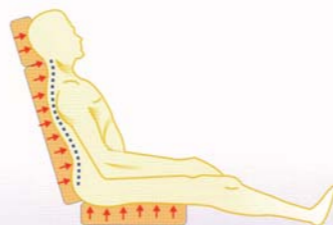

sistema Comfort Feeling®