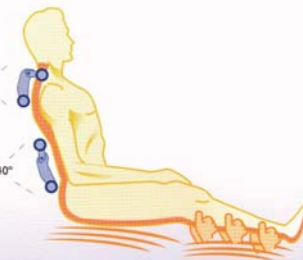

tecnologia Keyton Sensor FT2®

Robot da massaggio 3D
Innovatore robot da massaggio di gambe che permette gran varietà di movimenti, ottenendo un massaggio totalmente naturale che migliora la circolazione.

Kneading Movimento di impastamento circolare rivitalizzante.	Tapping Trattamento stimolante attraverso il picchiamento delle rotelle massaggiatrici.	Rolling Massaggio di stiramento verticale dei muscoli della schiena.	Complete-1 Massaggio simultaneo di picchiamento e movimento circolare, con un'intensità del kneading superiore a quella del tapping.	Complete-2 Massaggio simultaneo di picchiamento e movimento circolare, con kneading e tapping settati alla stessa intensità.	Complete-3 Massaggio simultaneo di picchiamento e movimento circolare, con una intensità del tapping superiore a quella del kneading.	Kneading gambe 3D Sistema di massaggio avvolgente, agisce sui polpacci nelle 3 dimensioni.

tipidimassaggio

il meglio
per il tuo benessere

- Riduce lo stress
- Combatte l'insonnia
- Allevia i dolori cervicali
- Elimina la tensione alle spalle
- Rilassa i muscoli dorsali
- Diminuisce i dolori di schiena
- Allevia le lombalgie
- Combatte la pesantezza alle gambe
- Stimola la circolazione