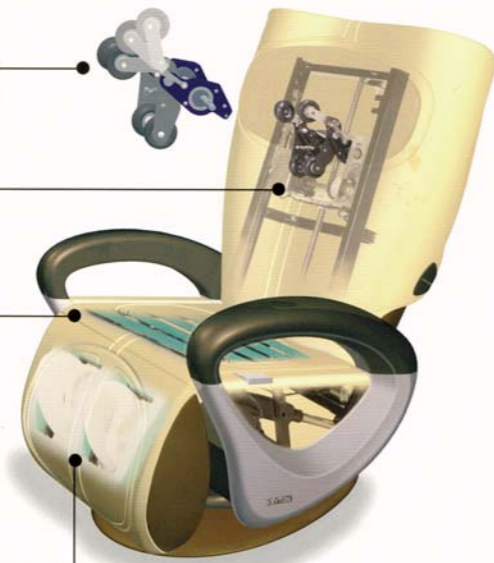

Sensor FT2®

la soluzione integrale in sistemi di massaggio

Sistema di massaggio che **attua con precisione e profondità sull'area delle spalle**. La sua **tecnologia di testa mobile** gli permette di autoadattarsi perfettamente alla schiena per effettuare un profondo massaggio cervicale e lombare.

Esclusivo sistema di scansione di **62 punti della schiena** che adatta i programmi di massaggio alle necessità di ognuno.

Incorpora nel sedile un sistema di massaggio che **migliora la circolazione delle gambe**.

Innovatore robot da massaggio di **gambe** che permette gran varietà di movimenti, ottenendo un massaggio totalmente naturale che **migliora la circolazione**.

programmi di schiena

- **SLEEP** Programma disegnato affinché l'intensità del massaggio diminuisca gradualmente, **agevolando così il sonno in forma naturale**.
- **ANTI STRESS** Percorre i punti della schiena per ottenere un **effetto antistress**.
- **SHIATSU** Mantenimento e **recupero della muscolatura** ogni giorno.
- **RELAX** Ideale per propiziare il **riposo notturno**. Stimola i punti necessari per eliminare la sensazione di fatica.
- **DORSAL** In pochi minuti si ottiene un profondo **sollevio muscolare della zona dorsale**. Raccomandato a persone che, per la loro attività giornaliera, soffrono disturbi alla schiena.
- **NECK & SHOULDERS** Aiuta a **eliminare le tensioni** accumulate nella zona cervicale.
- **LUMBAR** Specialmente raccomandato per persone che stanno sedute durante molte ore. Profondo **rilassamento della zona inferiore della schiena**.
- **SPORT** Raccomandato all'inizio e alla fine di una sessione sportiva. Migliora la **concentrazione prima dello sforzo** e ottimizza il **rilassamento muscolare** dopo l'attività fisica.

programmi di gambe

- **ANTI CELLULITE** Migliora la circolazione del sangue di cosce e polpacci, producendo nelle gambe una sensazione di leggerezza. Aiuta a **ridurre i problemi circolatori degli arti inferiori**, agevolando il riposo.
- **LEG RELAX** Agisce su **polpacci e caviglie**, producendo una sensazione di benessere e comodità. È raccomandato per **uso quotidiano**.

Keyton Cosmo

la poltrona da massaggio del futuro

Le equipe di progettazione di Keyton e Giugiaro Design hanno unito i loro talenti per anticipare il futuro delle poltrone da massaggio creando la sorprendente poltrona Keyton Cosmo.

Tutta l'esperienza accumulata in più di 20 anni realizzando i più sofisticati ed esclusivi prodotti ha reso possibile la creazione dell'ultima opera d'arte nel settore delle poltrone da massaggio... Keyton Cosmo.

L'estetica di questo modello combina l'armonia dei braccioli con un carattere sportivo, raggiungendo un'eleganza unica che soddisfa i clienti più esigenti. Le linee curve dello schienale formano un tutt'uno con i braccioli, anch'essi arrotondati, e il risultato è la massima sensazione di confort e bellezza visiva.

La combinazione di colori nella pelle di prima scelta e le finiture in tessuto sono la rifinitura ideale per questa poltrona da massaggio che si è trasformata, sin dal suo concepimento, in un vero e proprio gioiello della tecnologia.