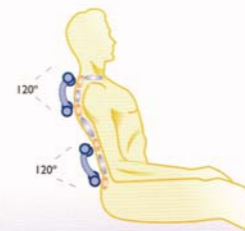

tecnologia convenzionale